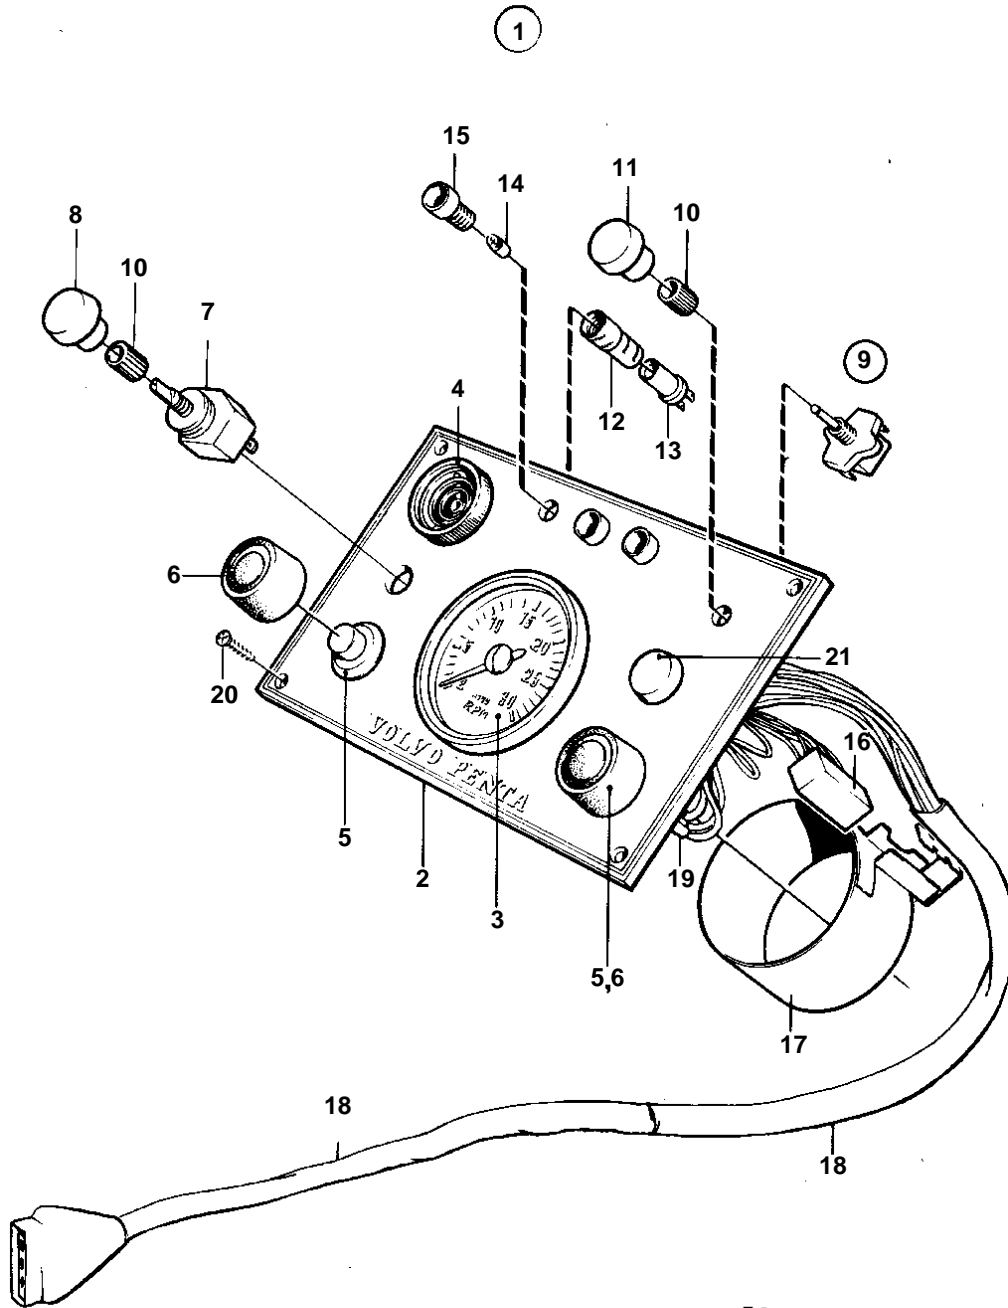

MD40A,TMD40A,AQD40A,TAMD40A,AQAD40A

5374

MD40A,TMD40A,AQD40A,TAMD40A,AQAD40A

REF	PART NO.	QTY	DESCRIPTION	NOTES
1	843327	1	Instrument panel	
2	837540	1	· Instrument plate	
3	842872	1	· Tachometer	
4	827597	1	· Horn unit	
5	843684	2	· Button	(240975)
6	837533	2	· Rubber cap	
7	842918	1	· Rheostat	
8	842921	1	· Knob	
9	875819	1	· Switch	
10	843002	2	· Nut	
11	837726	1	· Knob	
12	819350	3	· Sleeve	
13	808175	4	· Bulb socket	
14	19923	4	· Bulb	
15	827766	3	· Lens	
16	837674	1	· Alarm device	
17	837860	1	· Anchorage	
18	842662	1	· Cable trunk	
19		X	· · CABLE AND CABLE TERMINALS	SEE GROUP 3
20	944540	4	· Screw	
21	845071	1	· Plug	